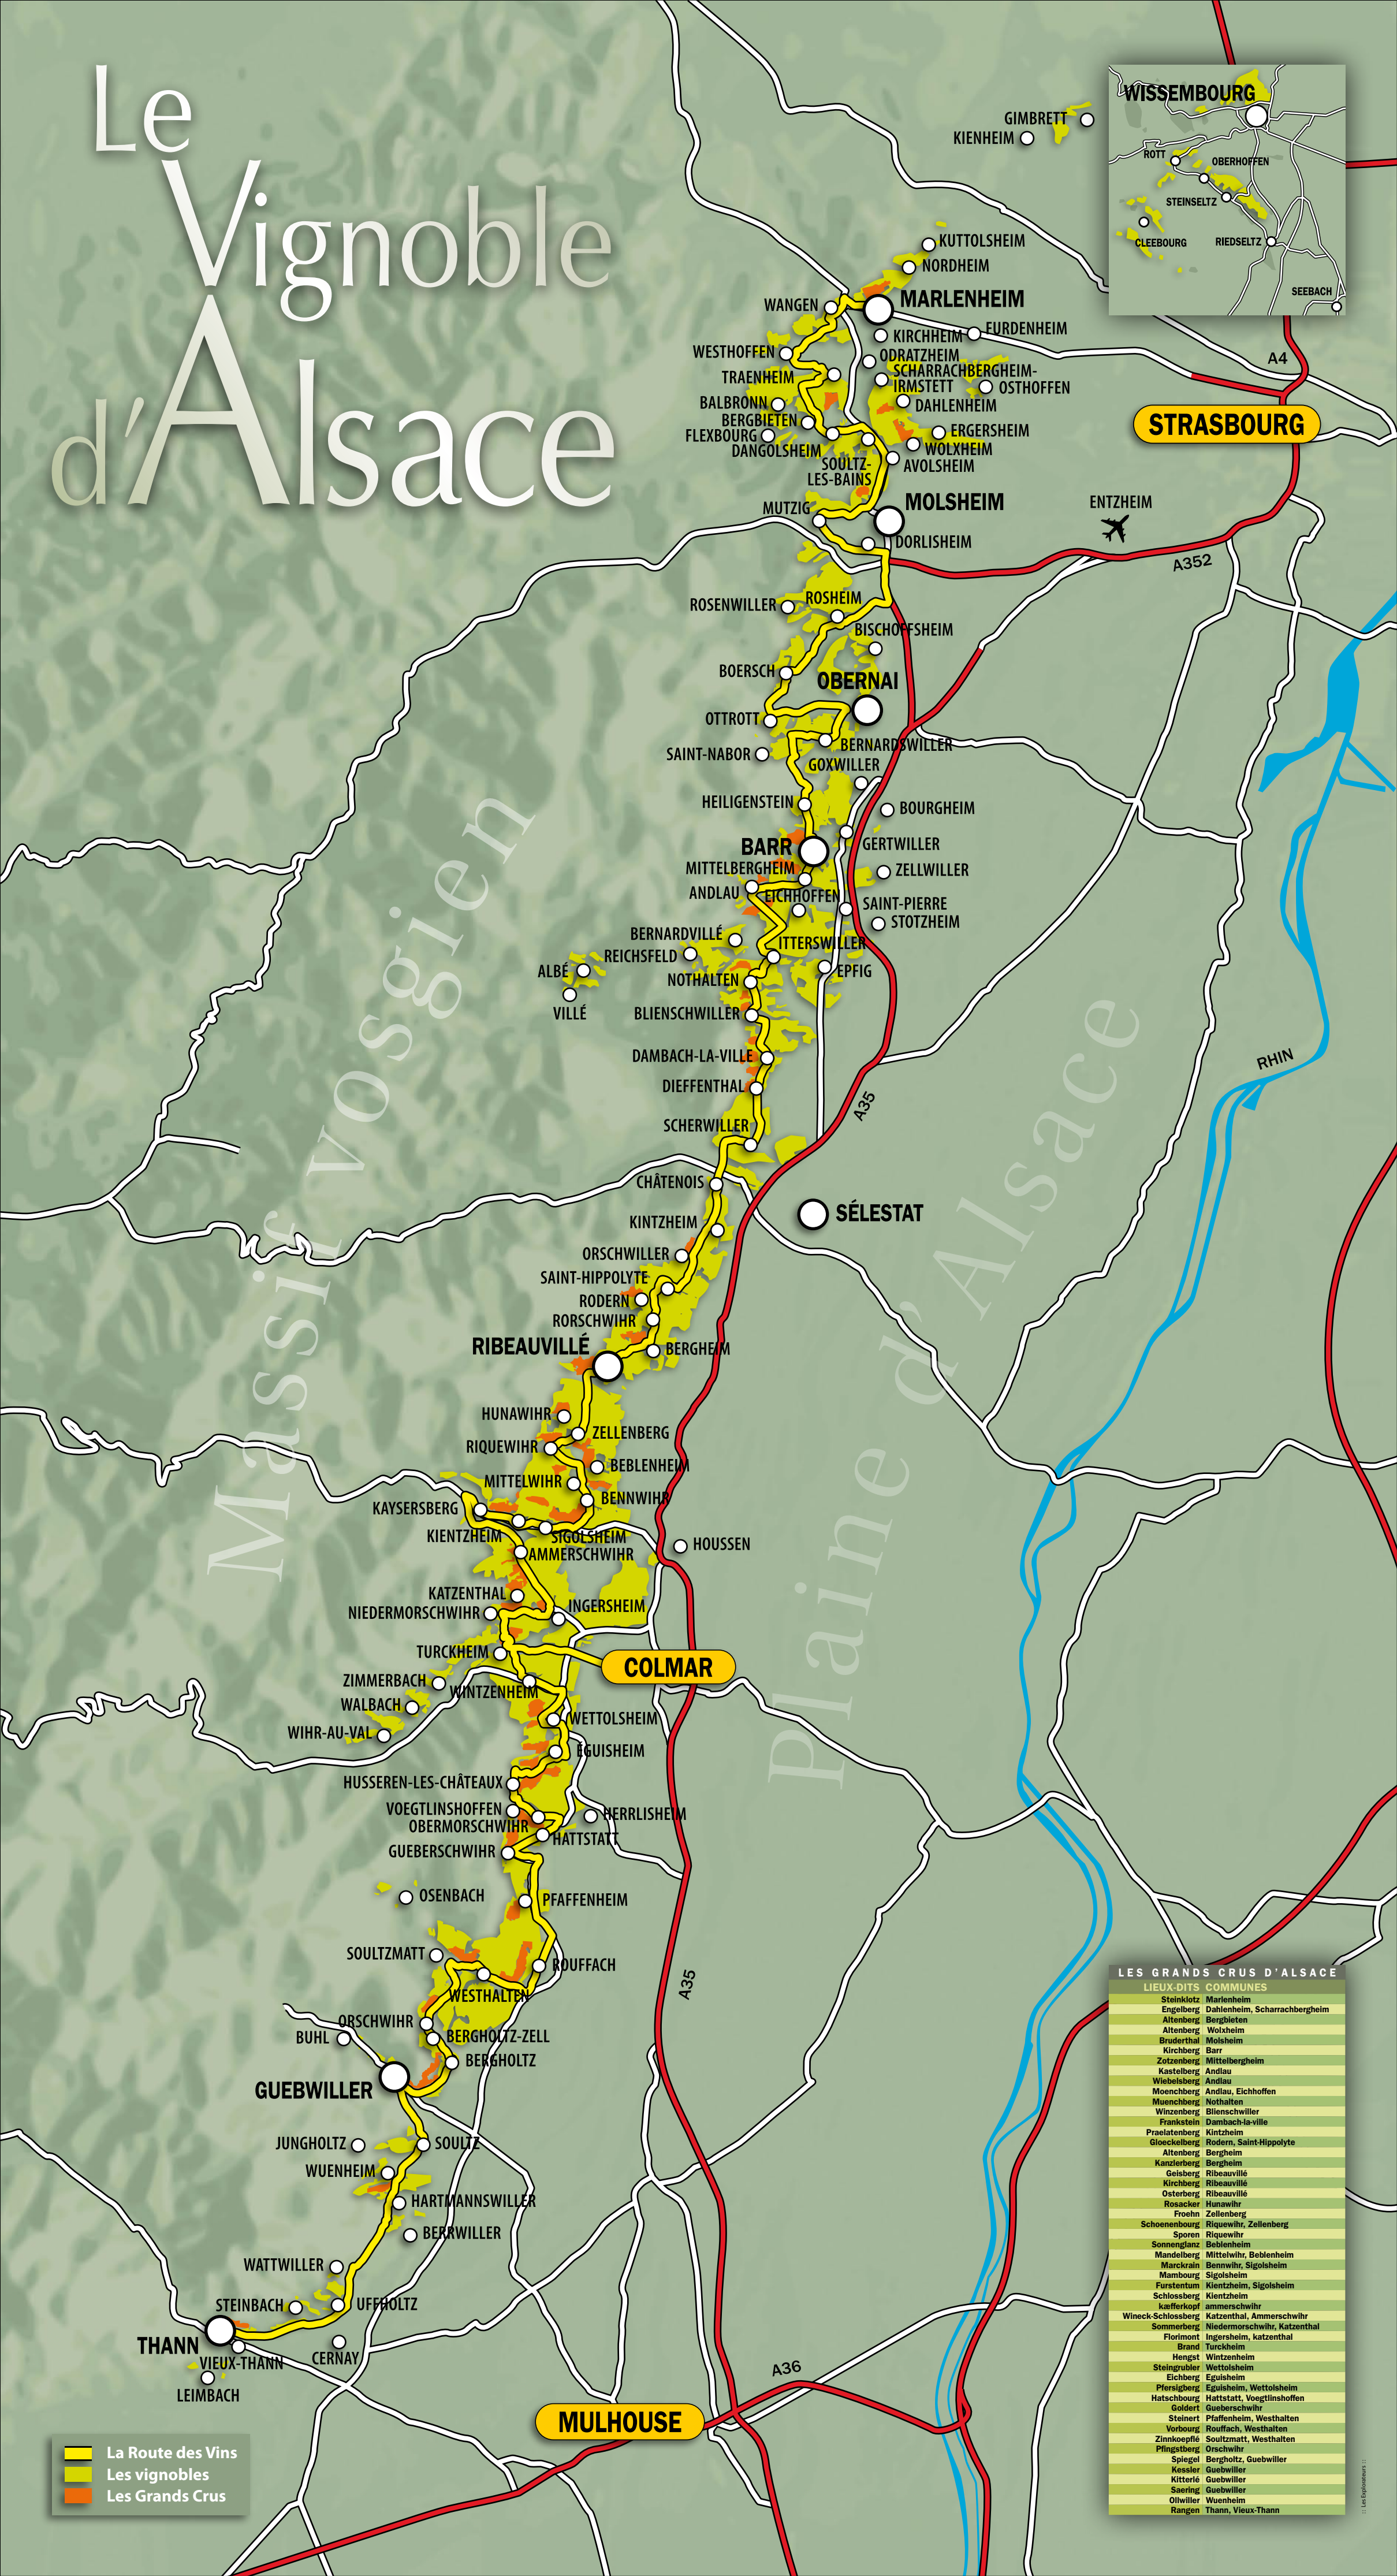

# Le Vignoble d'Alsace

Massif Vosgien  
Plaine d'Alsace

- La Route des Vins
- Les vignobles
- Les Grands Crus

**LES GRANDS CRUS D'ALSACE**

LIEUX-DITS	COMMUNES
Steinklotz	Marlenheim
Engelberg	Dahlenheim, Scharrachbergheim
Altenberg	Bergbieten
Altenberg	Wolsheim
Muenchberg	Nothalten
Kirchberg	Barr
Zotzenberg	Mittelbergheim
Kastelberg	Andlau
Wiebelsberg	Andlau
Moenchberg	Andlau, Eichhoffen
Winzenberg	Blienschwiller
Frankstein	Dambach-la-ville
Praelatenberg	Kintzheim
Gloeckelberg	Rodern, Saint-Hippolyte
Altenberg	Bergheim
Kanzlerberg	Bergheim
Gelsberg	Ribeauvillé
Kirchberg	Ribeauvillé
Osterberg	Ribeauvillé
Rosacker	Hunawir
Froehn	Zellenberg
Schoenenbourg	Riquewihr, Zellenberg
Sporon	Riquewihr
Sonnenglanz	Bebenheim
Mandelberg	Mittelwihr, Bebenheim
Marckrain	Bennwihr, Sigolsheim
Mambourg	Sigolsheim
Furstentum	Kientzheim, Sigolsheim
Schlossberg	Kientzheim
kaiferkopf	ammerschwihr
Wineck-Schlossberg	Katzenthal, Ammerschwihr
Sommerberg	Niedermorschwihr, Katzenthal
Florimont	Ingersheim, katzenthal
Brand	Turckheim
Hengst	Wintzenheim
Steingrubler	Wettolsheim
Eichberg	Eguisheim
Pfersigberg	Eguisheim, Wettolsheim
Hatschberg	Hattstatt, Voegtlinshoffen
Goldert	Gueberrschwihr
Steinert	Pfaffenheim, Westhalten
Vorbourg	Rouffach, Westhalten
Zinnkoepfle	Soultzmat, Westhalten
Pfingsberg	Orschwihr
Spiegel	Bergholtz, Guebwiller
Kessler	Guebwiller
Kitterlé	Guebwiller
Saering	Guebwiller
Olwiller	Wuenheim
Rangen	Thann, Vieux-Thann